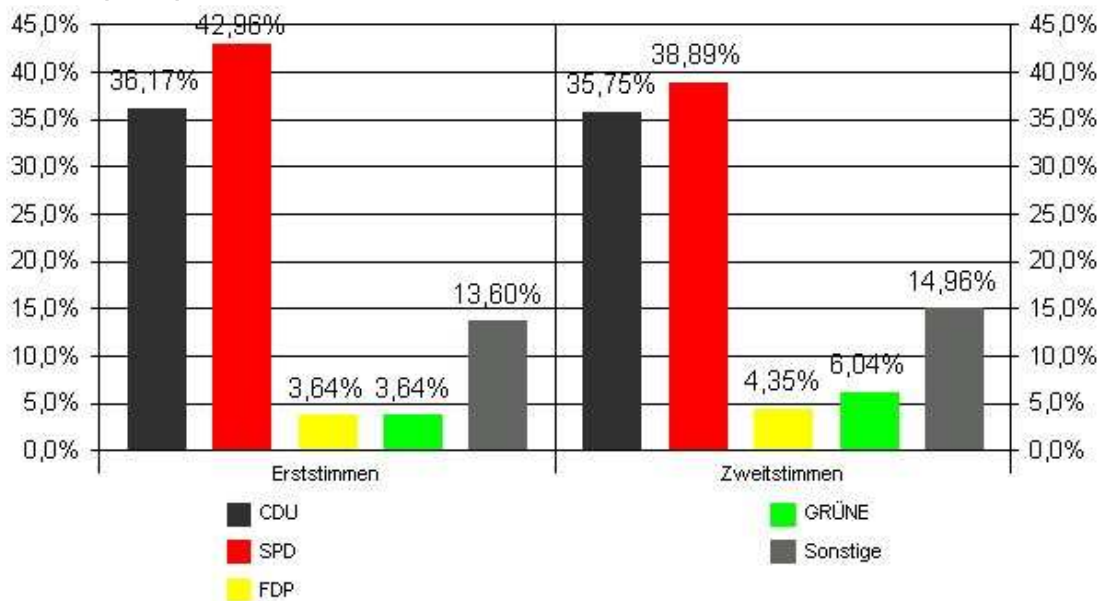

Wahlkreis 16 - Göttingen-Münden
Landkreis Göttingen
Gemeinde Adelebsen
Wahlbezirk Adelebsen (0002)

Landtagswahl 2008

Normale Anzeige Vergleich mit Landtagswahl 2003

Stand: 05.02.2008 - 17:36:01

Basis: 1 von 1 Ergebnissen

Erststimmen		Landtagswahl 2008		Landtagswahl 2003	
WV-Nr	Erststimmenbewerber	Stimmen	Prozent	Stimmen	Prozent
01	Dr. Noack, Harald (CDU)	149	36,17%	218	45,51%
02	Schminke, Ronald (SPD)	177	42,96%	211	44,05%
03	Worm, Otto Arved (FDP)	15	3,64%	18	3,76%
04	Gerl-Plein, Maria (GRÜNE)	15	3,64%	32	6,68%
05	Nier, Gerhard (DIE LINKE.Niedersachsen)	39	9,47%	*****	*****
14	Dr. Bitz, Franz (FW)	2	0,49%	*****	*****
16	Hubert, Daniel (NPD)	15	3,64%	*****	*****

Zweitstimmen		Landtagswahl 2008		Landtagswahl 2003	
WV-Nr	Partei	Stimmen	Prozent	Stimmen	Prozent
01	CDU	148	35,75%	197	40,87%
02	SPD	161	38,89%	207	42,95%
03	FDP	18	4,35%	37	7,68%
04	GRÜNE	25	6,04%	27	5,60%
05	DIE LINKE.Niedersachsen	41	9,90%	*****	*****
06	Volksabstimmung	2	0,48%	*****	*****
08	Die Friesen	0	0,00%	*****	*****
09	GRAUE	1	0,24%	*****	*****
13	FAMILIE	3	0,72%	*****	*****
14	FW	1	0,24%	*****	*****
15	Die Tierschutzpartei	1	0,24%	*****	*****
16	NPD	12	2,90%	*****	*****
17	ödp	0	0,00%	*****	*****
18	PBC	1	0,24%	*****	*****
21		*****	*****	*****	*****