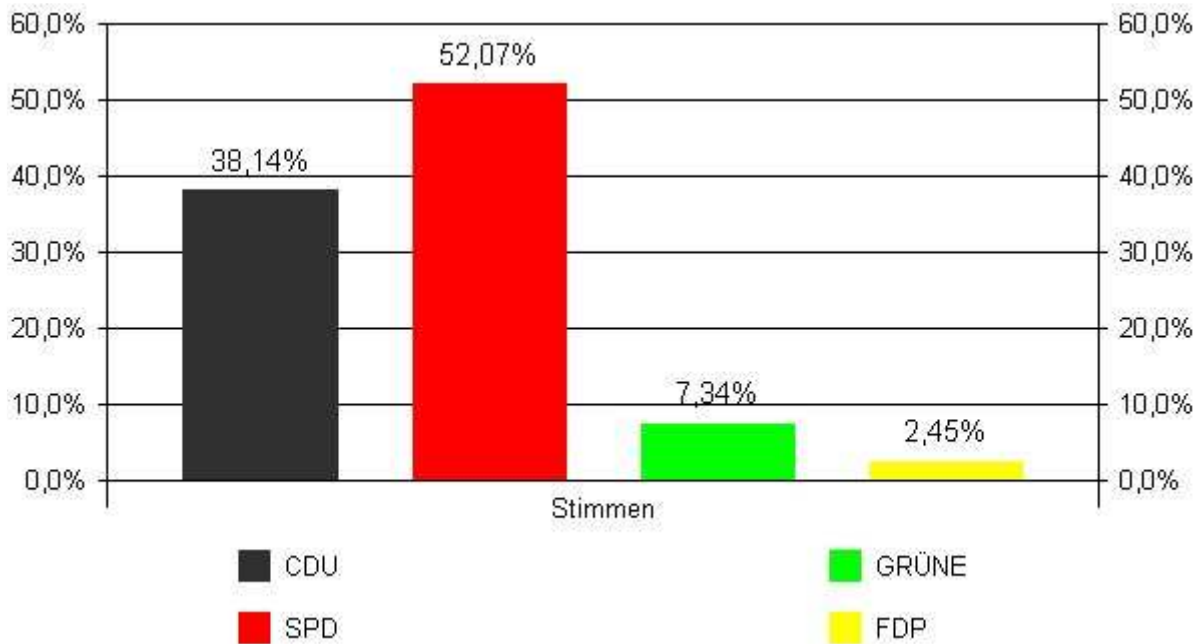

**Landkreis Göttingen
Flecken Adelebsen**

OR Adelebsen

Stand: 19.09.2006 - 15:31:48
Basis: 2 von 2 Ergebnissen

Wahlberechtigte	2713
Wähler	1319
Wahlbeteiligung	48,62%

Gültige Stimmzettel	1288
Ungültige Stimmzettel	31
Gültige Stimmen	3760

WV-Nr	Wahlvorschlag	Stimmen für Liste	Stimmen für Bewerber	Stimmen insgesamt	Prozent	Sitze gesamt
01	Christlich Demokratische Union Deutschlands (CDU)	235	1199	1434	38,14%	3
02	Sozialdemokratische Partei Deutschlands (SPD)	379	1579	1958	52,07%	5
03	BÜNDNIS 90/DIE GRÜNEN (GRÜNE)	180	96	276	7,34%	1
04	Freie Demokratische Partei (FDP)	34	58	92	2,45%	0