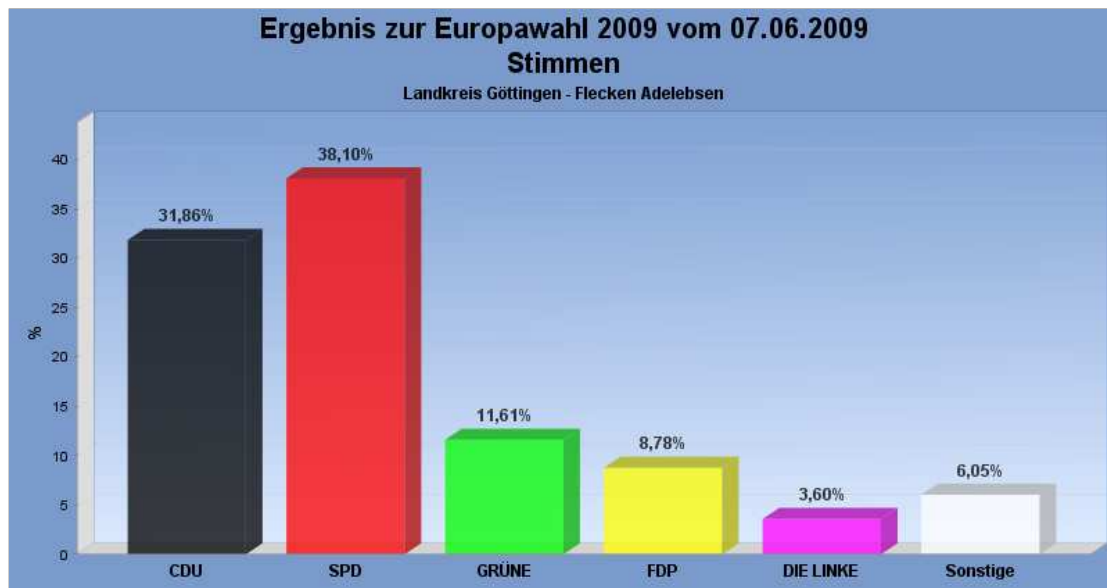

Startseite: Europawahl 2009 am 07.06.2009 **Zurück:** Göttingen

Samtgemeinde/Gemeinde:

Wahlbezirk:

Ergebnis zur Europawahl 2009 am 07.06.2009 Landkreis Göttingen - Flecken Adelebsen

Es wurden alle Wahlbezirke ausgewertet.

[Diagramm](#)
[Wahlbeteiligung](#)
[Wahlvorschlags- und Bewerberstimmen](#)

Stimmen in %

[Seitenanfang](#)

Europawahl 2004

[Seitenanfang](#)

Wahlbeteiligung, Stimmzettel, Stimmen

Wahlbeteiligung: 40,68%
Stimmberechtigte: 5.448
Wähler: 2.216

Ungültige Stimmen: 19
Gültige Stimmen: 2.197

[Seitenanfang](#)

Stimmen nach Wahlvorschlag

WV-Nr	Partei	Stimmen	Prozent
1	CDU	700	31,86%
2	SPD	837	38,10%
3	GRÜNE	255	11,61%
4	FDP	193	8,78%
5	DIE LINKE	79	3,60%
6	Die Tierschutzpartei	22	1,00%
7	REP	13	0,59%
8	FAMILIE	11	0,50%
9	Volksabstimmung	7	0,32%
10	DIE FRAUEN	8	0,36%
11	PBC	2	0,09%
12	ödp	1	0,05%
13	CM	2	0,09%
14	DKP	1	0,05%
15	AUFBRUCH	2	0,09%
16	PSG	2	0,09%
17	BüSo	0	0,00%
18	50Plus	5	0,23%
19	AUF	1	0,05%
20	BP	0	0,00%
21	DVU	8	0,36%
22	DIE GRAUEN	3	0,14%
23	DIE VIOLETTEN	3	0,14%
24	EDE	1	0,05%
25	FBI	1	0,05%
26	FÜR VOLKSENTSCHEIDE	2	0,09%
27	FW FREIE WÄHLER	2	0,09%
28	Newropeans	1	0,05%
29	PIRATEN	13	0,59%
30	RRP	7	0,32%
31	RENTNER	15	0,68%