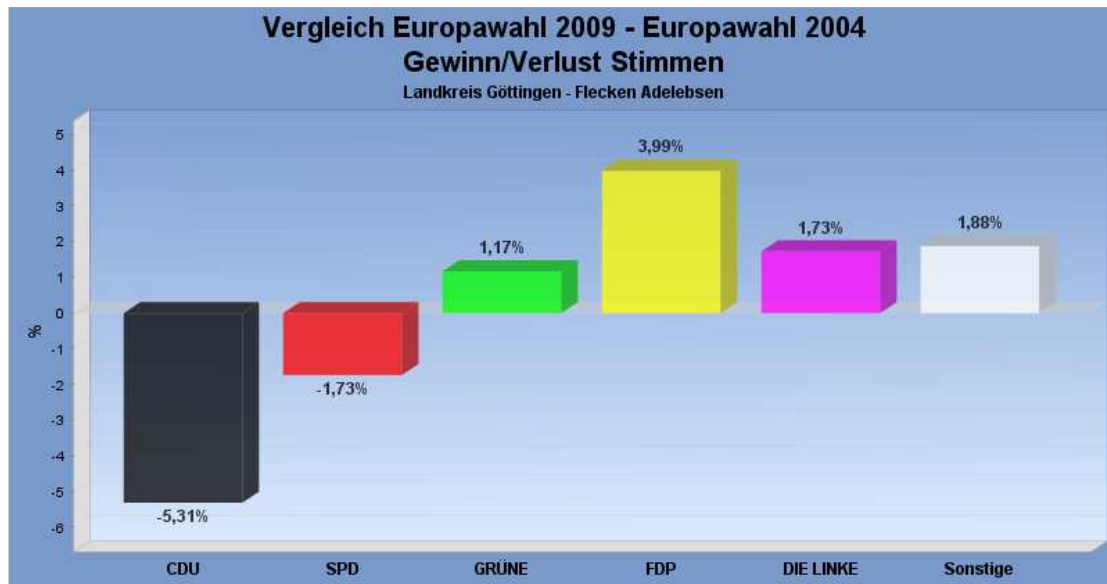

Startseite: Europawahl 2009 am 07.06.2009 **Zurück:** Göttingen

Samtgemeinde/Gemeinde:

Wahlbezirk:

Ergebnis zur Europawahl 2009 am 07.06.2009 Landkreis Göttingen - Flecken Adelebsen

Es wurden alle Wahlbezirke ausgewertet.

[Diagramm](#)
[Wahlbeteiligung](#)
[Wahlvorschlags- und Bewerberstimmen](#)

Stimmen in %

[Seitenanfang](#)

Europawahl 2004

[Seitenanfang](#)

Wahlbeteiligung, Stimmzettel, Stimmen

Wahlbeteiligung: 40,68%
Stimmberechtigte: 5.448
Wähler: 2.216

Ungültige Stimmen: 19
Gültige Stimmen: 2.197

[Seitenanfang](#)

Stimmen nach Wahlvorschlag

WV-Nr	Partei	Stimmen	Prozent
1	CDU	700	31,86%
2	SPD	837	38,10%
3	GRÜNE	255	11,61%
4	FDP	193	8,78%
5	DIE LINKE	79	3,60%
6	Die Tierschutzpartei	22	1,00%
7	REP	13	0,59%
8	FAMILIE	11	0,50%
9	Volksabstimmung	7	0,32%
10	DIE FRAUEN	8	0,36%
11	PBC	2	0,09%
12	ödp	1	0,05%
13	CM	2	0,09%
14	DKP	1	0,05%
15	AUFBRUCH	2	0,09%
16	PSG	2	0,09%
17	BüSo	0	0,00%
18	50Plus	5	0,23%
19	AUF	1	0,05%
20	BP	0	0,00%
21	DVU	8	0,36%
22	DIE GRAUEN	3	0,14%
23	DIE VIOLETTEN	3	0,14%
24	EDE	1	0,05%
25	FBI	1	0,05%
26	FÜR VOLKSENTSCHEIDE	2	0,09%
27	FW FREIE WÄHLER	2	0,09%
28	Newropeans	1	0,05%
29	PIRATEN	13	0,59%
30	RRP	7	0,32%
31	RENTNER	15	0,68%